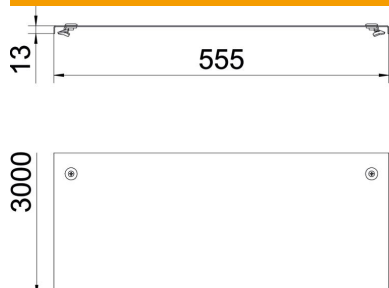

DD nepārtraukti cinkots cinks/alumīnijs, Double Dip

Pamatdati

Preces numurs	6052721
Tips	DRL 550 DD
Apzīmējums 1	Vāks ar pagr.sviru
Apzīmējums 2	kabeļu reņem un kabeļu trepēm
Ražotājs	OBO
Izmērs	550x3000
Materiāls	Tērauds
Virsmas	nepārtraukti cinkots cinks/alumīnijs, Double Dip
Virsmas standarts	DIN EN 10346
Mazākā VK vienība	3
Daudzuma mērvienība	Metrs
Svars	685,34 kg
Svara vienība	kg/100 m

Tehnisko datu lapa

Vāks ar grozāmu aizbīdni DD

Preces numurs: 6052721

Izmēri

Garums	3 000 mm
Garums	10 ft
Platums	550 mm
Platums	22 in
Augstums	35 mm
Loksnes biezums	0,05 in
Loksnes biezums	1,25 mm
Izmērs B	550 mm
Izmērs H	15 mm