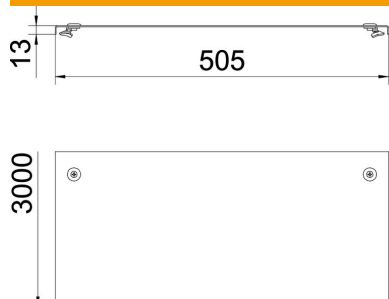

Kabeļu reņu un kabeļu trepju vāks ar pagriežamiem aizslēgiem.
Perpendikulārs robojums no 500 mm platuma.
Ja vāki tiek izmantoti ārpus telpām, ir jāveic papildu pasākumi aizsardzībai pret vēju.

St Tērauds

DD nepārtraukti cinkots cinks/alumīnijs, Double Dip

Pamatdati

Preces numurs	6052718
Tips	DRL 500 DD
Apzīmējums 1	Vāks ar pagr.sviru
Apzīmējums 2	kabeļu reņem un kabeļu trepēm
Ražotājs	OBO
Izmērs	500x3000
Materiāls	Tērauds
Virsmas	nepārtraukti cinkots cinks/alumīnijs, Double Dip
Virsmas standarts	DIN EN 10346
Mazākā VK vienība	3
Daudzuma mērvienība	Metrs
Svars	626,67 kg
Svara vienība	kg/100 m

Tehnisko datu lapa

Vāks ar grozāmu aizbīdni DD

Preces numurs: 6052718

Izmēri

Garums	3 000 mm
Garums	10 ft
Platums	500 mm
Platums	20 in
Augstums	35 mm
Loksnes biezums	0,05 in
Loksnes biezums	1,25 mm
Izmērs B	500 mm
Izmērs H	15 mm