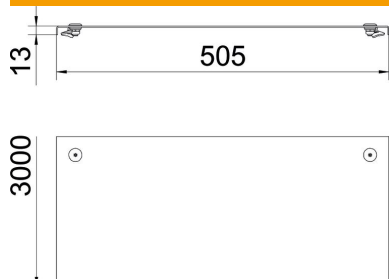

Tehnisko datu lapa

Vāks ar grozāmu aizbīdni A2

Preces numurs: 6052959

Kabeļu reņu un kabeļu trepju vāks ar 3 pāriem pagriežamo aizslēgu.
Perpendikulārs robojums no 500 mm platuma.
Ja vāki tiek izmantoti ārpus telpām, ir jāveic papildu pasākumi aizsardzībai pret vēju.

A2 Nerūsējošais tērauds 1.4301

2B neizolēts, apstrādāts

Pamatdati

Preces numurs	6052959
Tips	DRL 500 A2
Apzīmējums 1	Vāks ar pagr.sviru
Apzīmējums 2	kabeļu reņem un kabeļu trepēm
Ražotājs	OBO
Izmērs	500x3000
Materiāls	Nerūsējošais tērauds 1.4301
Virsmas standarts	neizolēts, apstrādāts
Mazākā VK vienība	3
Daudzuma mērvienība	Metrs
Svars	625,34 kg
Svara vienība	kg/100 m

Tehnisko datu lapa

Vāks ar grozāmu aizbīdni A2

Preces numurs: 6052959

Izmēri

Garums	3 000 mm
Platums	500 mm
Augstums	35 mm
Loksnes biezums	1,25 mm
Izmērs B	500 mm
Izmērs H	15 mm

Tehniskie dati

Pagriežamo aizslēgu skaits	6 St.
Stiprinājuma veids	Pagriežams atslēgs
Funkciju nodrošināšana	nē
Piemērots režģveida renei	nē
Piemērots kabeļu trepēm	jā
Piemērots kabeļu renei	jā
Nerūsējošs tērauds, kodināts	nē