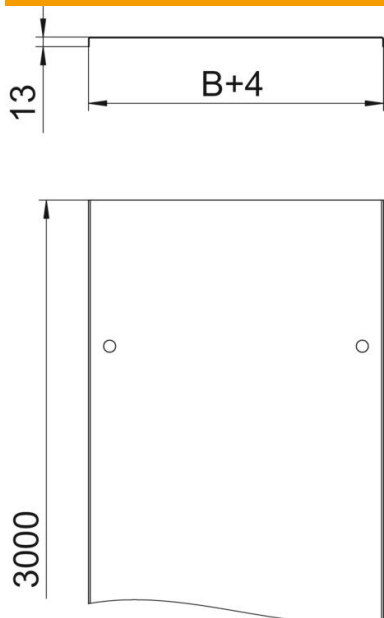

Tehnisko datu lapa

Vāks ar grozāmu aizbīdni FS

Preces numurs: 6052401

Kabeļu reņu un kabeļu trepju vāks ar pagriežamiem aizslēgiem.
Perpendikulārs robojums no 500 mm platuma.
Ja vāki tiek izmantoti ārpus telpām, ir jāveic papildu pasākumi aizsardzībai pret vēju.

St Tērauds

FS cinkots

Pamatdati

Preces numurs	6052401
Apzīmējums 1	Vāks ar pagr.sviru
Apzīmējums 2	kabeļu reņem un kabeļu trepēm
Ražotājs	OBO
Izmērs	400x3000
Materiāls	Tērauds
Virsmas	cinkots
Virsmas standarts	DIN EN 10346
Mazākā VK vienība	3
Daudzuma mērvienība	Metrs
Svars	338,67 kg
Svara vienība	kg/100 m

Tehnisko datu lapa

Vāks ar grozāmu aizbīdni FS

Preces numurs: 6052401

Izmēri

Garums	3 000 mm
Garums	10 ft
Platums	400 mm
Platums	16 in
Augstums	35 mm
Loksnes biezums	0,04 in
Loksnes biezums	1 mm
Izmērs B	400 mm
Izmērs H	15 mm