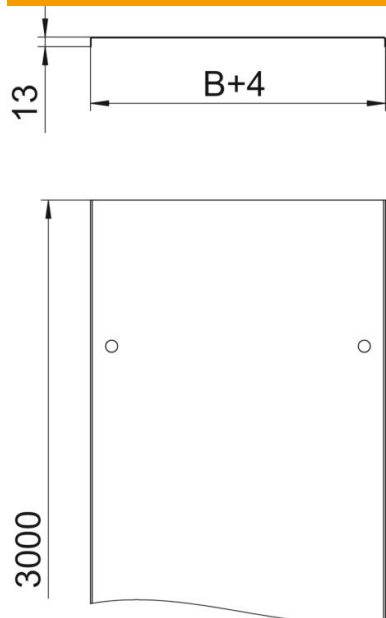

Kabeļu reņu un kabeļu trepju vāks ar pagriežamiem aizslēgiem.
Perpendikulārs robojums no 500 mm platuma.
Ja vāki tiek izmantoti ārpus telpām, ir jāveic papildu pasākumi aizsardzībai pret vēju.

St Tērauds

DD nepārtraukti cinkots cinks/alumīnijs, Double Dip

Pamatdati

Preces numurs	6052715
Tips	DRL 400 DD
Apzīmējums 1	Vāks ar pagr.sviru
Apzīmējums 2	kabeļu reņem un kabeļu trepēm
Ražotājs	OBO
Izmērs	400x3000
Materiāls	Tērauds
Virsmas	nepārtraukti cinkots cinks/alumīnijs, Double Dip
Virsmas standarts	DIN EN 10346
Mazākā VK vienība	3
Daudzuma mērvienība	Metrs
Svars	342,07 kg
Svara vienība	kg/100 m

Tehnisko datu lapa

Vāks ar grozāmu aizbīdni DD

Preces numurs: 6052715

Izmēri

Garums	3 000 mm
Garums	10 ft
Platums	400 mm
Platums	16 in
Augstums	35 mm
Loksnes biezums	0,04 in
Loksnes biezums	1 mm
Izmērs B	400 mm
Izmērs H	15 mm