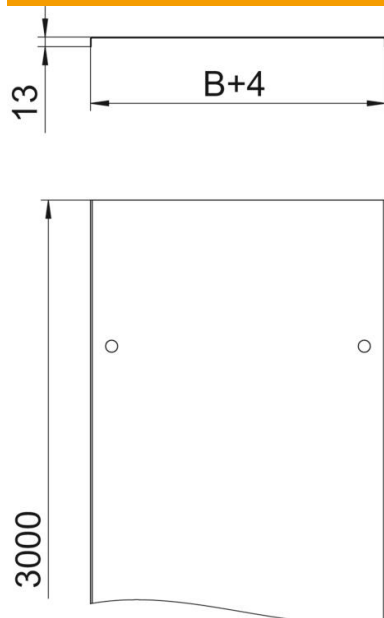

Kabeļu reņu un kabeļu trepju vāks ar pagriežamiem aizslēgiem.
Perpendikulārs robojums no 500 mm platuma.
Ja vāki tiek izmantoti ārpus telpām, ir jāveic papildu pasākumi aizsardzībai pret vēju.

St Tērauds

DD nepārtraukti cinkots cinks/alumīnijs, Double Dip

Pamatdati

Preces numurs	6052712
Tips	DRL 300 DD
Apzīmējums 1	Vāks ar pagr.sviru
Apzīmējums 2	kabeļu reņem un kabeļu trepēm
Ražotājs	OBO
Izmērs	300x3000
Materiāls	Tērauds
Virsmas	nepārtraukti cinkots cinks/alumīnijs, Double Dip
Virsmas standarts	DIN EN 10346
Mazākā VK vienība	3
Daudzuma mērvienība	Metrs
Svars	263,34 kg
Svara vienība	kg/100 m

Tehnisko datu lapa

Vāks ar grozāmu aizbīdni DD

Preces numurs: 6052712

Izmēri

Garums	3 000 mm
Garums	10 ft
Platums	300 mm
Platums	12 in
Augstums	35 mm
Loksnes biezums	0,04 in
Loksnes biezums	1 mm
Izmērs B	300 mm
Izmērs H	15 mm