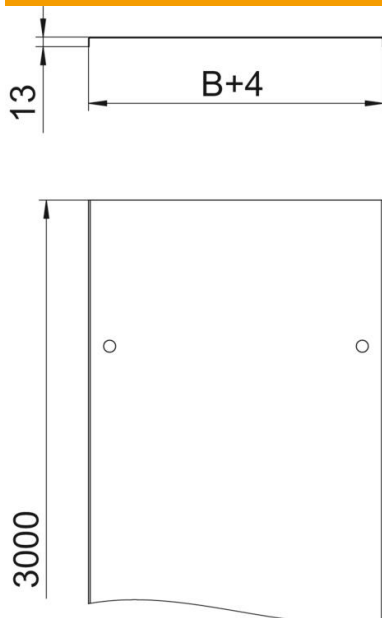

Kabeļu reņu un kabeļu trepju vāks ar pagriežamiem aizslēgiem.
Perpendikulārs robojums no 500 mm platuma.
Ja vāki tiek izmantoti ārpus telpām, ir jāveic papildu pasākumi aizsardzībai pret vēju.

St Tērauds

DD nepārtraukti cinkots cinks/alumīnijs, Double Dip

Pamatdati

Preces numurs	6052709
Tips	DRL 200 DD
Apzīmējums 1	Vāks ar pagr.sviru
Apzīmējums 2	kabeļu reņem un kabeļu trepēm
Ražotājs	OBO
Izmērs	200x3000
Materiāls	Tērauds
Virsmas	nepārtraukti cinkots cinks/alumīnijs, Double Dip
Virsmas standarts	DIN EN 10346
Mazākā VK vienība	3
Daudzuma mērvienība	Metrs
Svars	185 kg
Svara vienība	kg/100 m

Tehnisko datu lapa

Vāks ar grozāmu aizbīdni DD

Preces numurs: 6052709

Izmēri

Garums	3 000 mm
Garums	10 ft
Platums	200 mm
Platums	8 in
Augstums	35 mm
Loksnes biezums	0,04 in
Loksnes biezums	1 mm
Izmērs B	200 mm
Izmērs H	15 mm