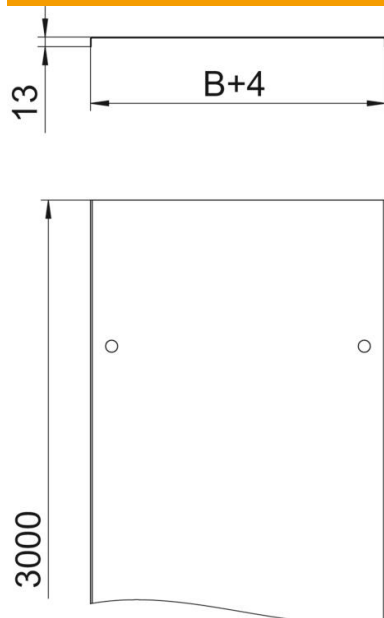

Kabeļu reņu un kabeļu trepju vāks ar pagriežamiem aizslēgiem.
Perpendikulārs robojums no 500 mm platuma.
Ja vāki tiek izmantoti ārpus telpām, ir jāveic papildu pasākumi aizsardzībai pret vēju.

St Tērauds

DD nepārtraukti cinkots cinks/alumīnijs, Double Dip

Pamatdati

Preces numurs	6052706
Tips	DRL 150 DD
Apzīmējums 1	Vāks ar pagr.sviru
Apzīmējums 2	kabeļu reņem un kabeļu trepēm
Ražotājs	OBO
Izmērs	150x3000
Materiāls	Tērauds
Virsmas	nepārtraukti cinkots cinks/alumīnijs, Double Dip
Virsmas standarts	DIN EN 10346
Mazākā VK vienība	3
Daudzuma mērvienība	Metrs
Svars	145,67 kg
Svara vienība	kg/100 m

Tehnisko datu lapa

Vāks ar grozāmu aizbīdni DD

Preces numurs: 6052706

Izmēri

Garums	3 000 mm
Garums	10 ft
Platums	150 mm
Platums	6 in
Augstums	35 mm
Loksnes biezums	0,04 in
Loksnes biezums	1 mm
Izmērs B	150 mm
Izmērs H	15 mm