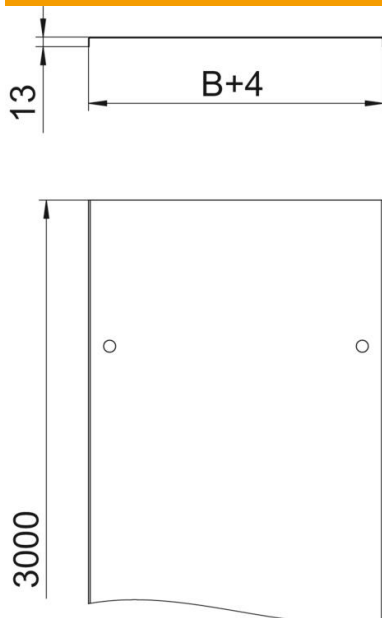

Tehnisko datu lapa

Vāks ar grozāmu aizbīdni DD

Preces numurs: 6052703

Kabeļu reņu un kabeļu trepju vāks ar pagriežamiem aizslēgiem.
Perpendikulārs robojums no 500 mm platuma.
Ja vāki tiek izmantoti ārpus telpām, ir jāveic papildu pasākumi aizsardzībai pret vēju.

St Tērauds

DD nepārtraukti cinkots cinks/alumīnijs, Double Dip

Pamatdati

Preces numurs	6052703
Tips	DRL 100 DD
Apzīmējums 1	Vāks ar pagr.sviru
Apzīmējums 2	kabeļu reņem un kabeļu trepēm
Ražotājs	OBO
Izmērs	100x3000
Materiāls	Tērauds
Virsmas	nepārtraukti cinkots cinks/alumīnijs, Double Dip
Virsmas standarts	DIN EN 10346
Mazākā VK vienība	3
Daudzuma mērvienība	Metrs
Svars	106,34 kg
Svara vienība	kg/100 m

Tehnisko datu lapa

Vāks ar grozāmu aizbīdni DD

Preces numurs: 6052703

Izmēri

Garums	3 000 mm
Garums	10 ft
Platums	100 mm
Platums	4 in
Augstums	35 mm
Loksnes biezums	0,03 in
Loksnes biezums	1 mm
Izmērs B	100 mm
Izmērs H	15 mm