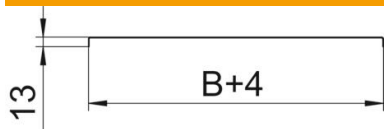

## Pamatdati

Preces numurs	6052878
Tips	DRL 100 A2
Apzīmējums 1	Vāks ar pagr.sviru
Apzīmējums 2	kabeļu reņem un kabeļu trepēm
Ražotājs	OBO
Izmērs	100x3000
Materiāls	Nerūsējošais tērauds 1.4301
Virsmas standarts	neizolēts, apstrādāts
Mazākā VK vienība	3
Daudzuma mērvienība	Metrs
Svars	105,07 kg
Svara vienība	kg/100 m

## Izmēri

Garums	3 000 mm
Platums	100 mm
Augstums	35 mm
Loksnes biezums	1 mm
Izmērs B	100 mm
Izmērs H	15 mm