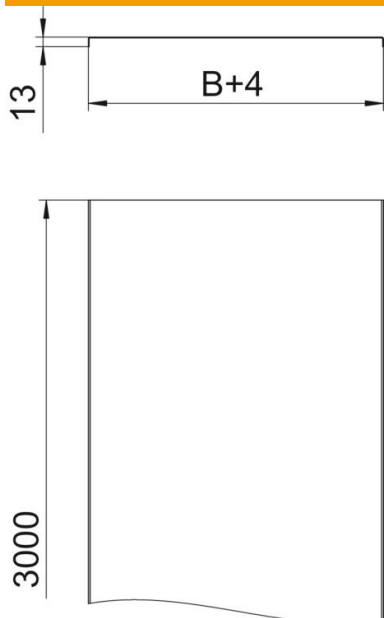

Tehnisko datu lapa

Vāks, neperforēts DD

Preces numurs: 6052674

Izmēri

Garums	3 000 mm
Garums	10 ft
Platums	600 mm
Platums	24 in
Augstums	13 mm
Loksnes biezums	0,05 in
Loksnes biezums	1,5 mm
Izmērs B	600 mm
Izmērs H	15 mm

Tehniskie dati

Stiprinājuma veids	Vāka skava
Funkciju nodrošināšana	nē
Piemērots režģveida renei	jā
Piemērots kabeļu trepēm	jā
Piemērots kabeļu renei	jā
Nerūsējošs tērauds, kodināts	nē