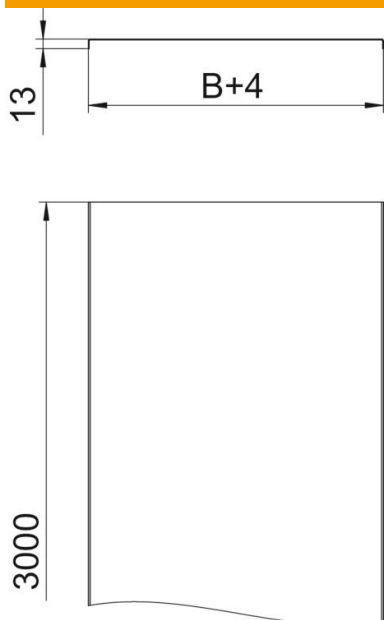

Tehnisko datu lapa

Vāks, neperforēts DD

Preces numurs: 6052662

Izmēri

Garums	3 000 mm
Garums	10 ft
Platums	400 mm
Platums	16 in
Augstums	13 mm
Loksnes biezums	0,04 in
Loksnes biezums	1 mm
Izmērs B	400 mm
Izmērs H	15 mm

Tehniskie dati

Stiprinājuma veids	Vāka skava
Funkciju nodrošināšana	nē
Piemērots režģveida renei	jā
Piemērots kabeļu trepēm	jā
Piemērots kabeļu renei	jā
Nerūsējošs tērauds, kodināts	nē