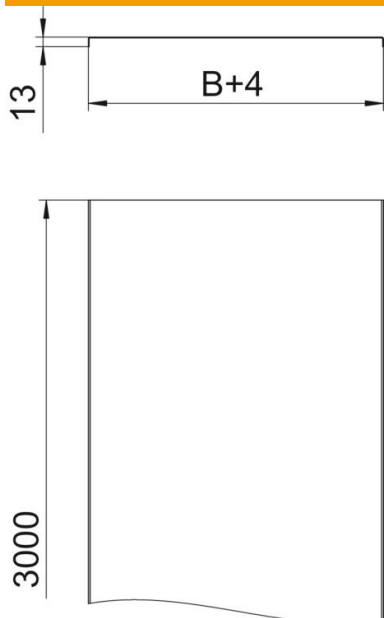

Tehnisko datu lapa

Vāks, neperforēts DD

Preces numurs: 6052656

Neperforēts vāks kabeļu renēm un sietveida renēm.
Perpendikulārs robojums no 500 mm platuma.
Ja vāki tiek izmantoti ārpus telpām, ir jāveic papildu pasākumi aizsardzībai pret vēju.

St Tērauds

DD nepārtraukti cinkots cinks/alumīnijs, Double Dip

Pamatdati

Preces numurs	6052656
Tips	DRLU 300 DD
Apzīmējums 1	Neperforēts vāks
Apzīmējums 2	kabeļu renēm un kabeļu trespēm
Ražotājs	OBO
Izmērs	300x3000
Materiāls	Tērauds
Virsmas	nepārtraukti cinkots cinks/alumīnijs, Double Dip
Virsmas standarts	DIN EN 10346
Mazākā VK vienība	3
Daudzuma mērvienība	Metrs
Svars	256 kg
Svara vienība	kg/100 m

Tehnisko datu lapa

Vāks, neperforēts DD

Preces numurs: 6052656

Izmēri

Garums	3 000 mm
Garums	10 ft
Platums	300 mm
Platums	12 in
Augstums	13 mm
Loksnes biezums	0,04 in
Loksnes biezums	1 mm
Izmērs B	300 mm
Izmērs H	15 mm

Tehniskie dati

Stiprinājuma veids	Vāka skava
Funkciju nodrošināšana	nē
Piemērots režģveida renei	jā
Piemērots kabeļu trepēm	jā
Piemērots kabeļu renei	jā
Nerūsējošs tērauds, kodināts	nē