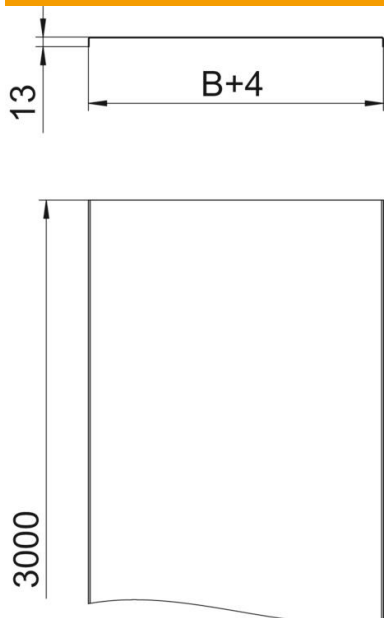

Tehnisko datu lapa

Vāks, neperforēts DD

Preces numurs: 6052650

Neperforēts vāks kabeļu renēm un sietveida renēm.
Perpendikulārs robojums no 500 mm platuma.
Ja vāki tiek izmantoti ārpus telpām, ir jāveic papildu pasākumi aizsardzībai pret vēju.

St Tērauds

DD nepārtraukti cinkots cinks/alumīnijs, Double Dip

Pamatdati

Preces numurs	6052650
Tips	DRLU 200 DD
Apzīmējums 1	Neperforēts vāks
Apzīmējums 2	kabeļu renem un kabeļu trepem
Ražotājs	OBO
Izmērs	200x3000
Materiāls	Tērauds
Virsmas standarts	nepārtraukti cinkots cinks/alumīnijs, Double Dip
Mazākā VK vienība	3
Daudzuma mērvienība	Metrs
Svars	177,5 kg
Svara vienība	kg/100 m

Tehnisko datu lapa

Vāks, neperforēts DD

Preces numurs: 6052650

Izmēri

Garums	3 000 mm
Garums	10 ft
Platums	200 mm
Platums	8 in
Augstums	13 mm
Loksnes biezums	0,04 in
Loksnes biezums	1 mm
Izmērs B	200 mm
Izmērs H	15 mm

Tehniskie dati

Stiprinājuma veids	Vāka skava
Funkciju nodrošināšana	nē
Piemērots režģveida renei	jā
Piemērots kabeļu trepēm	jā
Piemērots kabeļu renei	jā
Nerūsējošs tērauds, kodināts	nē