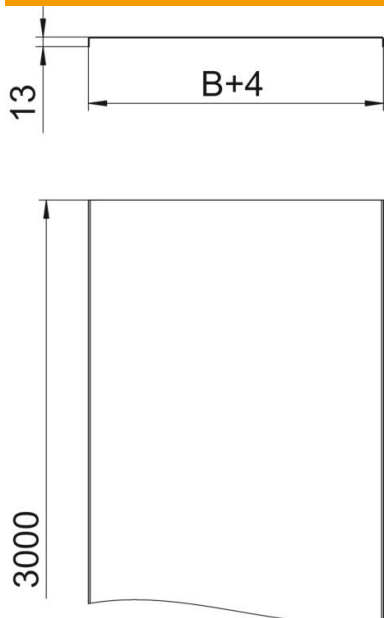

Tehnisko datu lapa

Vāks, neperforēts DD

Preces numurs: 6052643

Neperforēts vāks kabeļu renēm un sietveida renēm.
Perpendikulārs robojums no 500 mm platuma.
Ja vāki tiek izmantoti ārpus telpām, ir jāveic papildu pasākumi aizsardzībai pret vēju.

St Tērauds

DD nepārtraukti cinkots cinks/alumīnijs, Double Dip

Pamatdati

Preces numurs	6052643
Tips	DRLU 100 DD
Apzīmējums 1	Neperforēts vāks
Apzīmējums 2	kabeļu renēm un kabeļu trespēm
Ražotājs	OBO
Izmērs	100x3000
Materiāls	Tērauds
Virsmas	nepārtraukti cinkots cinks/alumīnijs, Double Dip
Virsmas standarts	DIN EN 10346
Mazākā VK vienība	3
Daudzuma mērvienība	Metrs
Svars	99 kg
Svara vienība	kg/100 m

Tehnisko datu lapa

Vāks, neperforēts DD

Preces numurs: 6052643

Izmēri

Garums	3 000 mm
Garums	10 ft
Platums	100 mm
Platums	4 in
Augstums	13 mm
Loksnes biezums	0,03 in
Loksnes biezums	1 mm
Izmērs B	100 mm
Izmērs H	15 mm

Tehniskie dati

Stiprinājuma veids	Vāka skava
Funkciju nodrošināšana	nē
Piemērots režģveida renei	jā
Piemērots kabeļu trepēm	jā
Piemērots kabeļu renei	jā
Nerūsējošs tērauds, kodināts	nē