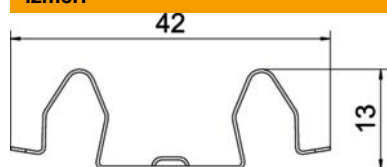

### Pamatdati

Preces numurs	6035998
Apzīmējums 1	Dubultā skava
Apzīmējums 2	stiprināšanai
Ražotājs	OBO
Izmērs	42x13x13
Materiāls	Nerūsējošais tērauds 1.4310
Virsmas	neizolēts, apstrādāts
Virsmas standarts	
Mazākā VK vienība	10
Daudzuma mērvienība	Gabals
Svars	0,325 kg
Svara vienība	kg/100 gab.

### Izmēri

Garums	42 mm
Platums	13 mm
Augstums	13 mm