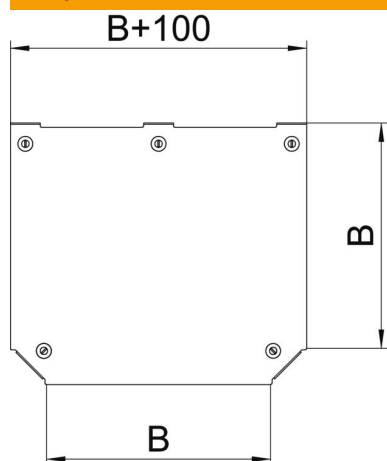

### Pamatdati

Preces numurs	7138802
Apzīmējums 1	Vāks T-elementam
Apzīmējums 2	priekš RTM 600
Ražotājs	OBO
Izmērs	B=600mm
Materiāls	Tērauds
Virsmas	cinkots
Virsmas standarts	DIN EN 10346
Mazākā VK vienība	1
Daudzuma mērvienība	Gabals
Svars	449,4 kg
Svara vienība	kg/100 gab.

## Izmēri

Platums	600 mm
Platums	24 in
Loksnes biezums	1,25 mm
Izmērs B	600 mm