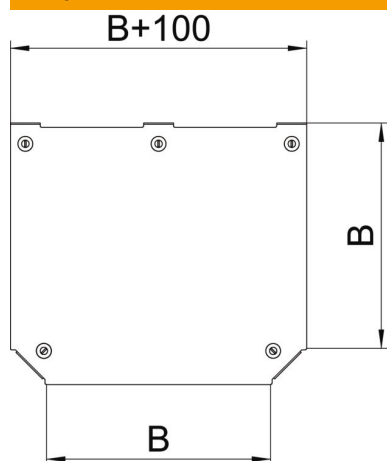

DD nepārtraukti cinkots cinks/alumīnijs, Double Dip

Pamatdati

Preces numurs	7138840
Tips	DFTM 500 DD
Apzīmējums 1	Vāks T-elementam
Apzīmējums 2	priekš RTM 500
Ražotājs	OBO
Izmērs	B=500mm
Materiāls	Tērauds
Virsmas	nepārtraukti cinkots cinks/alumīnijs, Double Dip
Virsmas standarts	DIN EN 10346
Mazākā VK vienība	1
Daudzuma mērvienība	Gabals
Svars	328,4 kg
Svara vienība	kg/100 gab.

Tehnisko datu lapa

T veida atzarojuma vāks Magic DD

Preces numurs: 7138840

Izmēri

Platums	500 mm
Loksnes biezums	1,25 mm
Izmērs B	500 mm

Tehniskie dati

Stiprinājuma veids	Pagriežams atslēgs
Piemērots kabeļu trepēm	jā
Piemērots kabeļu renei	jā
Materiāla biezums (colla)	0,05 in
Materiāla biezums	1,25 mm
Nerūsējošs tērauds, kodināts	nē