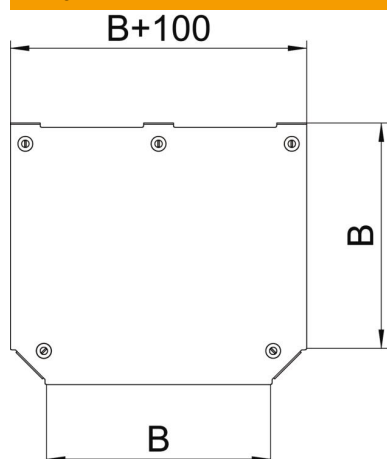

### Pamatdati

Preces numurs	7138836
Tips	DFTM 300 DD
Apzīmējums 1	Vāks T-elementam
Apzīmējums 2	priekš RTM 300
Ražotājs	OBO
Izmērs	B=300mm
Materiāls	Tērauds
Virsmas	nepārtraukti cinkots cinks/alumīnijs, Double Dip
Virsmas standarts	DIN EN 10346
Mazākā VK vienība	1
Daudzuma mērvienība	Gabals
Svars	117,6 kg
Svara vienība	kg/100 gab.

## Izmēri

Platums	300 mm
Platums	12 in
Loksnes biezums	1,25 mm
Izmērs B	300 mm