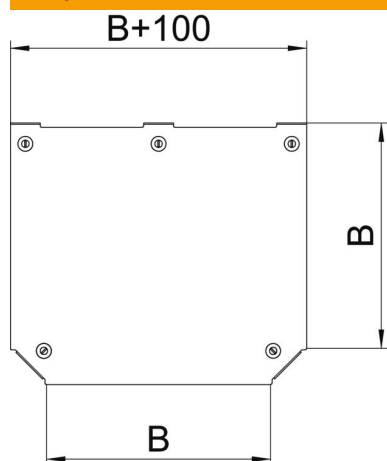

DD nepārtraukti cinkots cinks/alumīnijs, Double Dip

Pamatdati

Preces numurs	7138832
Tips	DFTM 150 DD
Apzīmējums 1	Vāks T-elementam
Apzīmējums 2	priekš RTM 150
Ražotājs	OBO
Izmērs	B=150mm
Materiāls	Tērauds
Virsmas	nepārtraukti cinkots cinks/alumīnijs, Double Dip
Virsmas standarts	DIN EN 10346
Mazākā VK vienība	1
Daudzuma mērvienība	Gabals
Svars	45,7 kg
Svara vienība	kg/100 gab.

Tehnisko datu lapa

T veida atzarojuma vāks Magic DD

Preces numurs: 7138832

Izmēri

Platums	150 mm
Platums	6 in
Loksnes biezums	1,25 mm
Izmērs B	150 mm

Tehniskie dati

Stiprinājuma veids	Pagriežams atslēgs
Piemērots kabeļu trepēm	jā
Piemērots kabeļu renei	jā
Materiāla biezums (colla)	0,05 in
Materiāla biezums	1,25 mm
Nerūsējošs tērauds, kodināts	nē