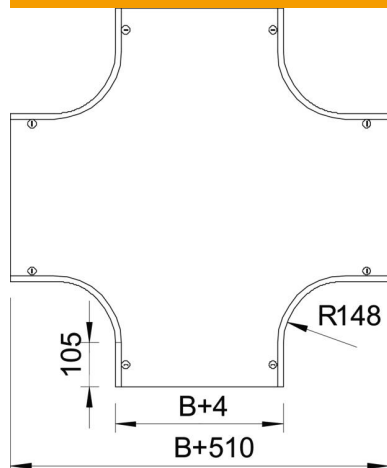

Tehnisko datu lapa

Krustojuma vāks DD

Preces numurs: 7131194

Krusteņa vāks ar iemontētiem pagriežamiem aizslēgiem.
Fasondetaļu vāku var izmantot uz jebkura augstuma malām.

St Tērauds

DD nepārtraukti cinkots cinks/alumīnijs, Double Dip

Pamatdati

Preces numurs	7131194
Tips	DFK 600 DD
Apzīmējums 1	Vāks krusta savienojumam
Apzīmējums 2	ar pagr.sviru, priekš RK 600
Ražotājs	OBO
Izmērs	B600mm
Materiāls	Tērauds
Virsmā	nepārtraukti cinkots cinks/alumīnijs, Double Dip
Virsmas standarts	DIN EN 10346
Mazākā VK vienība	1
Daudzuma mērvienība	Gabals
Svars	1215 kg
Svara vienība	kg/100 gab.

Tehnisko datu lapa

Krustojuma vāks DD

Preces numurs: 7131194

Izmēri

Platums	600 mm
Platums	24 in
Augstums	35 mm
Izmērs B	600 mm
Izmērs H	15 mm
Izmērs R	148 mm

Tehniskie dati

Pagriežamo aizslēgu skaits	8 St.
Stiprinājuma veids	Pagriežams atslēgs
Piemērots kabeļu trepēm	jā
Piemērots kabeļu renei	jā
Materiāla biezums	1,25 mm
Nerūsējošs tērauds, kodināts	nē