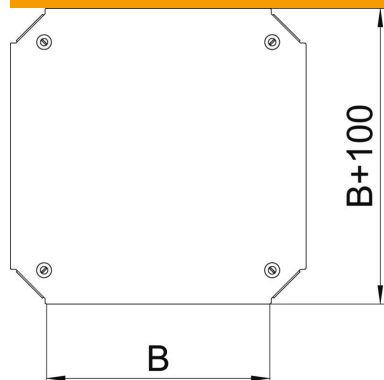

Krusteņa vāks ar iemontētiem pagriežamiem aizslēgiem.
Fasondetaļu vāku var izmantot uz jebkura augstuma malām.

St Tērauds

FS cinkots

Pamatdati

Preces numurs	7138942
Apzīmējums 1	Vāks krusta savienojumam
Apzīmējums 2	priekš RKM 600
Ražotājs	OBO
Izmērs	B=600mm
Materiāls	Tērauds
Virsmas	cinkots
Virsmas standarts	DIN EN 10346
Mazākā VK vienība	1
Daudzuma mērvienība	Gabals
Svars	480,1 kg
Svara vienība	kg/100 gab.

Tehnisko datu lapa

Krusteņa vāks Magic FS

Preces numurs: 7138942

Izmēri

Platums	600 mm
Platums	24 in
Izmērs B	600 mm

Tehniskie dati

Stiprinājuma veids	Pagriežams atslēgs
Piemērots kabeļu trepēm	jā
Piemērots kabeļu renei	jā
Materiāla biezums	1,25 mm
Nerūsējošs tērauds, kodināts	nē