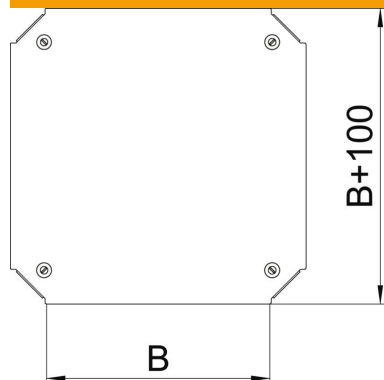

Krusteņa vāks ar iemontētiem pagriežamiem aizslēgiem.
Fasondetaļu vāku var izmantot uz jebkura augstuma malām.

St Tērauds

FS cinkots

Pamatdati

Preces numurs	7138938
Apzīmējums 1	Vāks krusta savienojumam
Apzīmējums 2	priekš RKM 400
Ražotājs	OBO
Izmērs	B=400mm
Materiāls	Tērauds
Virsmas	cinkots
Virsmas standarts	DIN EN 10346
Mazākā VK vienība	1
Daudzuma mērvienība	Gabals
Svars	246,9 kg
Svara vienība	kg/100 gab.

Tehnisko datu lapa

Krusteņa vāks Magic FS

Preces numurs: 7138938

Izmēri

Platums	400 mm
Platums	16 in
Izmērs B	400 mm

Tehniskie dati

Stiprinājuma veids	Pagriežams atslēgs
Piemērots kabeļu trepēm	jā
Piemērots kabeļu renei	jā
Materiāla biezums	1,25 mm
Nerūsējošs tērauds, kodināts	nē