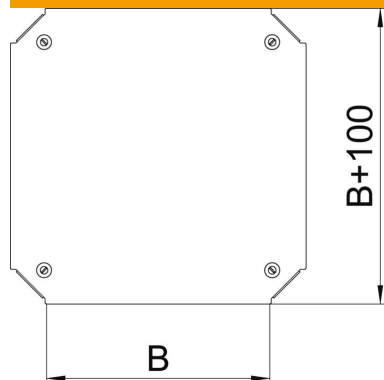

Pamatdati

Preces numurs	7138978
Tips	DFKM 400 DD
Apzīmējums 1	Vāks krusta savienojumam
Apzīmējums 2	priekš RKM 400
Ražotājs	OBO
Izmērs	B=400mm
Materiāls	Tērauds
Virsmas	nepārtraukti cinkots cinks/alumīnijs, Double Dip
Virsmas standarts	DIN EN 10346
Mazākā VK vienība	1
Daudzuma mērvienība	Gabals
Svars	246,9 kg
Svara vienība	kg/100 gab.

Tehnisko datu lapa

Krustojuma vāks Magic DD

Preces numurs: 7138978

Izmēri

Platums	400 mm
Platums	16 in
Izmērs B	400 mm

Tehniskie dati

Stiprinājuma veids	Pagriežams atslēgs
Piemērots kabeļu trepēm	jā
Piemērots kabeļu renei	jā
Materiāla biezums	1,25 mm
Nerūsējošs tērauds, kodināts	nē