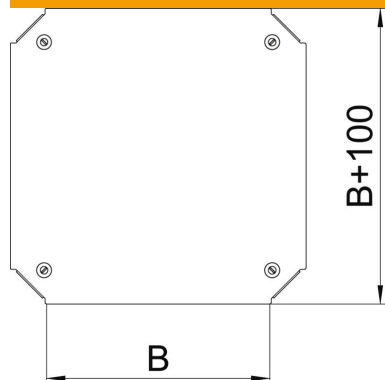

Pamatdati

Preces numurs	7138976
Tips	DFKM 300 DD
Apzīmējums 1	Vāks krusta savienojumam
Apzīmējums 2	priekš RKM 300
Ražotājs	OBO
Izmērs	B=300mm
Materiāls	Tērauds
Virsmas	nepārtraukti cinkots cinks/alumīnijs, Double Dip
Virsmas standarts	DIN EN 10346
Mazākā VK vienība	1
Daudzuma mērvienība	Gabals
Svars	123,1 kg
Svara vienība	kg/100 gab.

Tehnisko datu lapa

Krustojuma vāks Magic DD

Preces numurs: 7138976

Izmēri

Platums	300 mm
Platums	12 in
Izmērs B	300 mm

Tehniskie dati

Stiprinājuma veids	Pagriežams atslēgs
Piemērots kabeļu trepēm	jā
Piemērots kabeļu renei	jā
Materiāla biezums	1,25 mm
Nerūsējošs tērauds, kodināts	nē