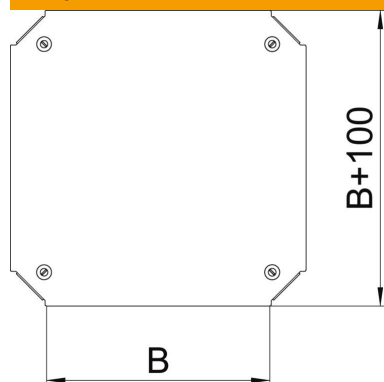

Preces numurs	7138934
Apzīmējums 1	Vāks krusta savienojumam
Apzīmējums 2	priekš RKM 200
Ražotājs	OBO
Izmērs	B=200mm
Materiāls	Tērauds
Virsmas	cinkots
Virsmas standarts	DIN EN 10346
Mazākā VK vienība	1
Daudzuma mērvienība	Gabals
Svars	75 kg
Svara vienība	kg/100 gab.

Tehnisko datu lapa

Krusteņa vāks Magic FS

Preces numurs: 7138934

Izmēri

Platums	200 mm
Platums	8 in
Izmērs B	200 mm

Tehniskie dati

Stiprinājuma veids	Pagriežams atslēgs
Piemērots kabeļu trepēm	jā
Piemērots kabeļu renei	jā
Materiāla biezums	1,25 mm
Nerūsējošs tērauds, kodināts	nē