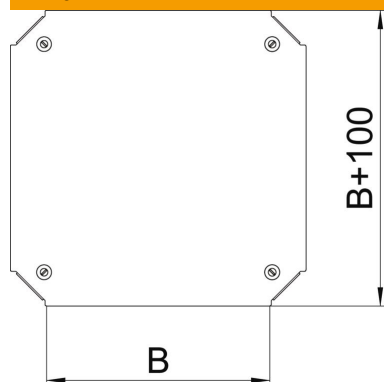

Pamatdati

Preces numurs	7138974
Tips	DFKM 200 DD
Apzīmējums 1	Vāks krusta savienojumam
Apzīmējums 2	priekš RKM 200
Ražotājs	OBO
Izmērs	B=200mm
Materiāls	Tērauds
Virsmas	nepārtraukti cinkots cinks/alumīnijs, Double Dip
Virsmas standarts	DIN EN 10346
Mazākā VK vienība	1
Daudzuma mērvienība	Gabals
Svars	75 kg
Svara vienība	kg/100 gab.

Tehnisko datu lapa

Krustojuma vāks Magic DD

Preces numurs: 7138974

Izmēri

Platums	200 mm
Platums	8 in
Izmērs B	200 mm

Tehniskie dati

Stiprinājuma veids	Pagriežams atslēgs
Piemērots kabeļu trepēm	jā
Piemērots kabeļu renei	jā
Materiāla biezums	1,25 mm
Nerūsējošs tērauds, kodināts	nē