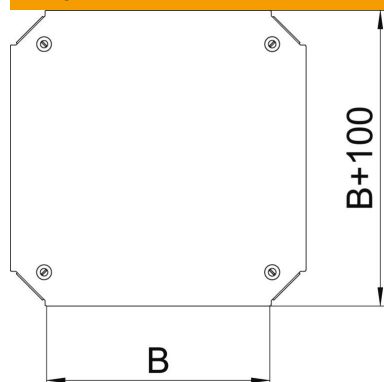

Pamatdati

Preces numurs	7138970
Tips	DFKM 100 DD
Apzīmējums 1	Vāks krusta savienojumam
Apzīmējums 2	priekš RKM 100
Ražotājs	OBO
Izmērs	B=100mm
Materiāls	Tērauds
Virsmas	nepārtraukti cinkots cinks/alumīnijs, Double Dip
Virsmas standarts	DIN EN 10346
Mazākā VK vienība	1
Daudzuma mērvienība	Gabals
Svars	36,3 kg
Svara vienība	kg/100 gab.

Tehnisko datu lapa

Krustojuma vāks Magic DD

Preces numurs: 7138970

Izmēri

Platums	100 mm
Platums	4 in
Izmērs B	100 mm

Tehniskie dati

Stiprinājuma veids	Pagriežams atslēgs
Piemērots kabeļu trepēm	jā
Piemērots kabeļu renei	jā
Materiāla biezums	1,25 mm
Nerūsējošs tērauds, kodināts	nē