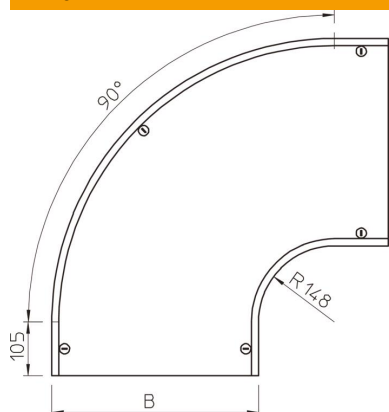

## Vāks 90° līkumam FS

Preces numurs: 7129734

Vāks 90° līkumam ar iemontētiem pagriežamiem aizslēgiem.  
Fasondetaļu vāku var izmantot uz jebkura augstuma malām.

**St** Tērauds

**FS** cinkots

### Pamatdati

Preces numurs	7129734
Tips	DFB 90 600 FS
Apzīmējums 1	90° pagrieziņa vāks
Apzīmējums 2	ar pagr.sviru, RB 90 600
Ražotājs	OBO
Izmērs	B600mm
Materiāls	Tērauds
Virsmā	cinkots
Virsmas standarts	DIN EN 10346
Mazākā VK vienība	1
Daudzuma mērvienība	Gabals
Svars	640 kg
Svara vienība	kg/100 gab.

### Izmēri

Platums	600 mm
Platums	24 in
Augstums	35 mm
Loksnes biezums	0,05 in
Loksnes biezums	1,25 mm
Izmērs B	600 mm
Izmērs H	15 mm
Izmērs R	148 mm

# Tehnisko datu lapa

Vāks 90° līkumam FS

Preces numurs: 7129734