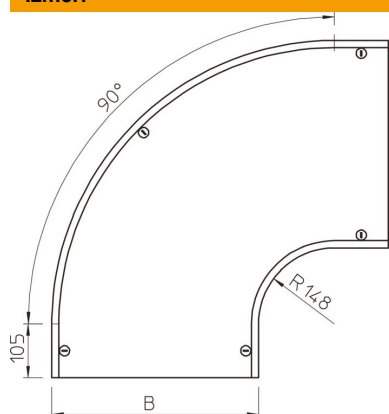

Tehnisko datu lapa

Vāks 90° līkumam DD

Preces numurs: 7130627

Vāks 90° līkumam ar iemontētiem pagriežamiem aizslēgiem.
Fasondetaļu vāku var izmantot uz jebkura augstuma malām.

St Tērauds

DD nepārtraukti cinkots cinks/alumīnijs, Double Dip

Pamatdati

Preces numurs	7130627
Tips	DFB 90 600 DD
Apzīmējums 1	90° pagrieziņa vāks
Apzīmējums 2	ar pagr.sviru, RB 90 600
Ražotājs	OBO
Izmērs	B600mm
Materiāls	Tērauds
Virsmas	nepārtraukti cinkots cinks/alumīnijs, Double Dip
Virsmas standarts	DIN EN 10346
Mazākā VK vienība	1
Daudzuma mērvienība	Gabals
Svars	750 kg
Svara vienība	kg/100 gab.

Izmēri

Platums	600 mm
Platums	24 in
Augstums	35 mm
Loksnes biezums	0,05 in
Loksnes biezums	1,25 mm
Izmērs B	600 mm
Izmērs H	15 mm
Izmērs R	148 mm

Tehnisko datu lapa

Vāks 90° līkumam DD

Preces numurs: 7130627

Tehniskie dati

Līkums (leņķis)	90°
Pagriežamo aizslēgu skaits	5 St.
Stiprinājuma veids	Pagriežams atslēgs
Funkciju nodrošināšana	nē
Piemērots režģveida renei	nē
Piemērots kabeļu trepēm	nē
Piemērots kabeļu renei	jā
Virziena maiņa	horizontāls
Nerūsējošs tērauds, kodināts	nē
Ar eņģēm	nē