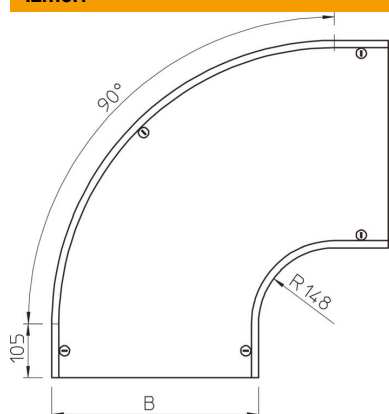

Tehnisko datu lapa

Vāks 90° līkumam DD

Preces numurs: 7130619

Vāks 90° līkumam ar iemontētiem pagriežamiem aizslēgiem. Fasondetaļu vāku var izmantot uz jebkura augstuma malām.

St Tērauds

DD nepārtraukti cinkots cinks/alumīnijs, Double Dip

Pamatdati

Preces numurs	7130619
Tips	DFB 90 550 DD
Apzīmējums 1	90° pagrieziņa vāks
Apzīmējums 2	ar pagr.sviru, RB 90 550
Ražotājs	OBO
Izmērs	B550mm
Materiāls	Tērauds
Virsmā	nepārtraukti cinkots cinks/alumīnijs, Double Dip
Virsmas standarts	DIN EN 10346
Mazākā VK vienība	1
Daudzuma mērvienība	Gabals
Svars	607 kg
Svara vienība	kg/100 gab.

Izmēri

Platums	550 mm
Platums	22 in
Augstums	35 mm
Loksnes biezums	0,05 in
Loksnes biezums	1,25 mm
Izmērs B	550 mm
Izmērs H	15 mm
Izmērs R	148 mm

Tehnisko datu lapa

Vāks 90° līkumam DD

Preces numurs: 7130619

Tehniskie dati

Līkums (leņķis)	90°
Pagriežamo aizslēgu skaits	5 St.
Stiprinājuma veids	Pagriežams atslēgs
Funkciju nodrošināšana	nē
Piemērots režģveida renei	nē
Piemērots kabeļu trepēm	nē
Piemērots kabeļu renei	jā
Virziena maiņa	horizontāls
Nerūsējošs tērauds, kodināts	nē
Ar eņģēm	nē