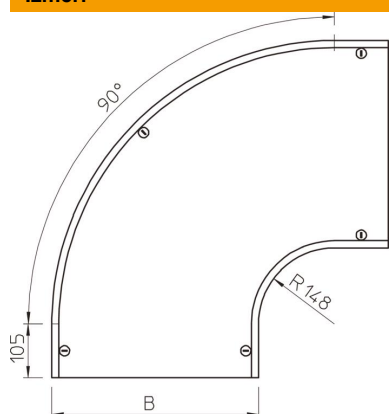

Tehnisko datu lapa

Vāks 90° līkumam DD

Preces numurs: 7130589

Vāks 90° līkumam ar iemontētiem pagriežamiem aizslēgiem. Fasondetaļu vāku var izmantot uz jebkura augstuma malām.

St Tērauds

DD nepārtraukti cinkots cinks/alumīnijs, Double Dip

Pamatdati

Preces numurs	7130589
Tips	DFB 90 400 DD
Apzīmējums 1	90° pagrieziņa vāks
Apzīmējums 2	ar pagr.sviru,priekš RB 90 400
Ražotājs	OBO
Izmērs	B400mm
Materiāls	Tērauds
Virsmā	nepārtraukti cinkots cinks/alumīnijs, Double Dip
Virsmas standarts	DIN EN 10346
Mazākā VK vienība	1
Daudzuma mērvienība	Gabals
Svars	400 kg
Svara vienība	kg/100 gab.

Izmēri

Platums	400 mm
Platums	16 in
Augstums	35 mm
Loksnes biezums	0,05 in
Loksnes biezums	1,25 mm
Izmērs B	400 mm
Izmērs H	15 mm
Izmērs R	148 mm

Tehnisko datu lapa

Vāks 90° līkumam DD

Preces numurs: 7130589

Tehniskie dati

Līkums (leņķis)	90°
Pagriežamo aizslēgu skaits	5 St.
Stiprinājuma veids	Pagriežams atslēgs
Funkciju nodrošināšana	nē
Piemērots režģveida renei	nē
Piemērots kabeļu trepēm	nē
Piemērots kabeļu renei	jā
Virziena maiņa	horizontāls
Nerūsējošs tērauds, kodināts	nē
Ar eņģēm	nē