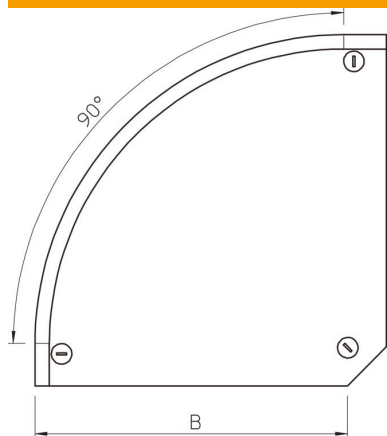

Tehnisko datu lapa

Vāks 90° līkumam DD

Preces numurs: 7130546

Vāks 90° līkumam ar iemontētiem pagriežamiem aizslēgiem.
Fasondetaļu vāku var izmantot uz jebkura augstuma malām.

St Tērauds

DD nepārtraukti cinkots cinks/alumīnijs, Double Dip

Pamatdati

Preces numurs	7130546
Tips	DFB 90 200 DD
Apzīmējums 1	90° pagrieziņa vāks
Apzīmējums 2	ar pagr.sviru,priekš RB 90 200
Ražotājs	OBO
Izmērs	B200mm
Materiāls	Tērauds
Virsmas	nepārtraukti cinkots cinks/alumīnijs, Double Dip
Virsmas standarts	DIN EN 10346
Mazākā VK vienība	1
Daudzuma mērvienība	Gabals
Svars	56 kg
Svara vienība	kg/100 gab.

Tehnisko datu lapa

Vāks 90° līkumam DD

Preces numurs: 7130546

Izmēri

Platums	200 mm
Platums	8 in
Augstums	35 mm
Loksnes biezums	0,04 in
Loksnes biezums	1 mm
Izmērs H	15 mm

Tehniskie dati

Līkums (leņķis)	90°
Pagriežamo aizslēgu skaits	3 St.
Stiprinājuma veids	Pagriežams atslēgs
Funkciju nodrošināšana	nē
Piemērots režģveida renei	nē
Piemērots kabeļu trepēm	nē
Piemērots kabeļu renei	jā
Virziena maiņa	horizontāls
Nerūsējošs tērauds, kodināts	nē
Ar eņģēm	nē