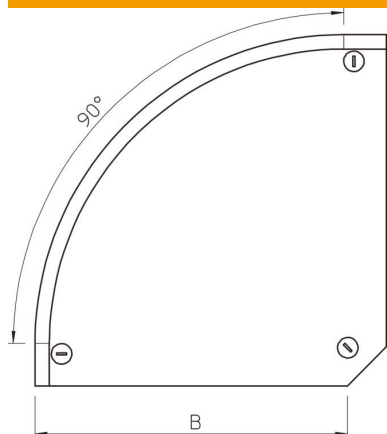

Tehnisko datu lapa

Vāks 90° līkumam DD

Preces numurs: 7130538

Vāks 45° līkumam ar iemontētiem pagriežamiem aizslēgiem.
Fasondetaļu vāku var izmantot uz jebkura augstuma malām.

St Tērauds

DD nepārtraukti cinkots cinks/alumīnijs, Double Dip

Pamatdati

Preces numurs	7130538
Tips	DFB 90 150 DD
Apzīmējums 1	90° pagrieziens vāks
Apzīmējums 2	ar pagr.sviru, RB 90 150
Ražotājs	OBO
Izmērs	B150mm
Materiāls	Tērauds
Virsmas	nepārtraukti cinkots cinks/alumīnijs, Double Dip
Virsmas standarts	DIN EN 10346
Mazākā VK vienība	1
Daudzuma mērvienība	Gabals
Svars	40 kg
Svara vienība	kg/100 gab.

Tehnisko datu lapa

Vāks 90° līkumam DD

Preces numurs: 7130538

Izmēri

Platums	150 mm
Platums	6 in
Augstums	35 mm
Loksnes biezums	0,04 in
Loksnes biezums	1 mm

Tehniskie dati

Līkums (leņķis)	90°
Pagriežamo aizslēgu skaits	3 St.
Stiprinājuma veids	Pagriežams atslēgs
Funkciju nodrošināšana	nē
Piemērots režģveida renei	nē
Piemērots kabeļu trepēm	nē
Piemērots kabeļu renei	jā
Virziena maiņa	horizontāls
Nerūsējošs tērauds, kodināts	nē
Ar eņģēm	nē