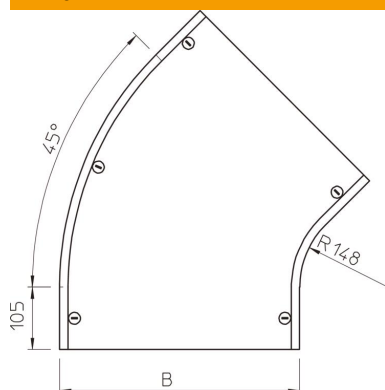

## Vāks 45° līkumam DD

Preces numurs: 7131909

Vāks 45° līkumam ar iemontētiem pagriežamiem aizslēgiem.  
Fasondetaļu vāku var izmantot uz jebkura augstuma malām.

**St** Tērauds

**DD** nepārtraukti cinkots cinks/alumīnijs, Double Dip

### Pamatdati

Preces numurs	7131909
Tips	DFB 45 600 DD
Apzīmējums 1	45° pagrieziņa vāks
Apzīmējums 2	ar pagr.sviru, RB 45 600
Ražotājs	OBO
Izmērs	B600mm
Materiāls	Tērauds
Virsmas	nepārtraukti cinkots cinks/alumīnijs, Double Dip
Virsmas standarts	DIN EN 10346
Mazākā VK vienība	1
Daudzuma mērvienība	Gabals
Svars	362,8 kg
Svara vienība	kg/100 gab.

### Izmēri

Platums	600 mm
Platums	24 in
Loksnes biezums	0,05 in
Loksnes biezums	1,25 mm
Izmērs B	600 mm
Izmērs H	15 mm
Izmērs R	148 mm

# Tehnisko datu lapa

Vāks 45° līkumam DD

Preces numurs: 7131909