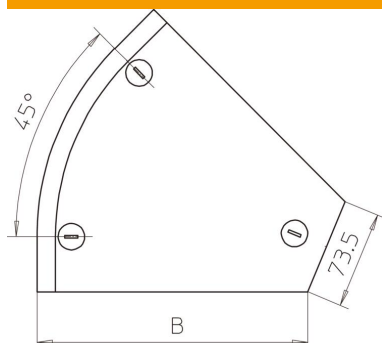

Tehnisko datu lapa

Vāks 45° līkumam DD

Preces numurs: 7131828

Vāks 45° līkumam ar iemontētiem pagriežamiem aizslēgiem. Fasondetaļu vāku var izmantot uz jebkura augstuma malām.

St Tērauds

DD nepārtraukti cinkots cinks/alumīnijs, Double Dip

Pamatdati

| | |
|---------------------|--|
| Preces numurs | 7131828 |
| Tips | DFB 45 100 DD |
| Apzīmējums 1 | 45° pagrieziņa vāks |
| Apzīmējums 2 | ar pagr.sviru, RB 45 100 |
| Ražotājs | OBO |
| Izmērs | B100mm |
| Materiāls | Tērauds |
| Virsmas | nepārtraukti cinkots cinks/alumīnijs, Double Dip |
| Virsmas standarts | DIN EN 10346 |
| Mazākā VK vienība | 1 |
| Daudzuma mērvienība | Gabals |
| Svars | 19,4 kg |
| Svara vienība | kg/100 gab. |

Izmēri

| | |
|-----------------|---------|
| Platums | 100 mm |
| Platums | 4 in |
| Augstums | 35 mm |
| Loksnes biezums | 0,04 in |
| Loksnes biezums | 1 mm |
| Izmērs B | 100 mm |
| Izmērs H | 15 mm |

Tehnisko datu lapa

Vāks 45° līkumam DD

Preces numurs: 7131828

Tehniskie dati

| | |
|------------------------------|--------------------|
| Līkums (leņķis) | 45° |
| Pagriežamo aizslēgu skaits | 3 St. |
| Stiprinājuma veids | Pagriežams atslēgs |
| Funkciju nodrošināšana | nē |
| Piemērots režģveida renei | nē |
| Piemērots kabeļu trepēm | jā |
| Piemērots kabeļu renei | jā |
| Virziena maiņa | horizontāls |
| Nerūsējošs tērauds, kodināts | nē |
| Ar eņģēm | nē |