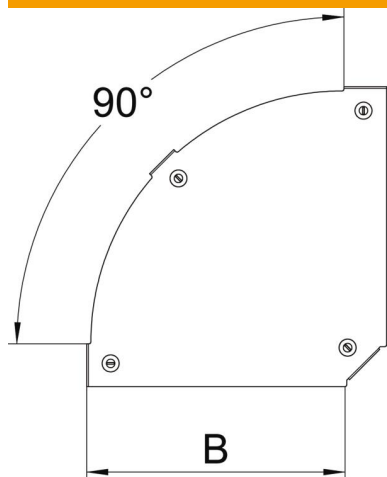

Preces numurs	7138512
Apzīmējums 1	90° pagriezienu vāks
Apzīmējums 2	pagriežiem RBM 90 600
Ražotājs	OBO
Izmērs	B=600mm
Materiāls	Tērauds
Virsmas	cinkots
Virsmas standarts	DIN EN 10346
Mazākā VK vienība	1
Daudzuma mērvienība	Gabals
Svars	338,1 kg
Svara vienība	kg/100 gab.

Tehnisko datu lapa

Vāks 90° līkumam Magic FS

Preces numurs: 7138512

Izmēri

Platums	600 mm
Platums	24 in
Loksnes biezums	0,05 in
Loksnes biezums	1,25 mm
Izmērs B	600 mm

Tehniskie dati

Līkums (leņķis)	90°
Stiprinājuma veids	Pagriezams atslēgs
Funkciju nodrošināšana	nē
Piemērots režģveida renei	nē
Piemērots kabeļu trepēm	jā
Piemērots kabeļu renei	jā
Virziena maiņa	horizontāls
Nerūsējošs tērauds, kodināts	nē
Ar eņģēm	nē