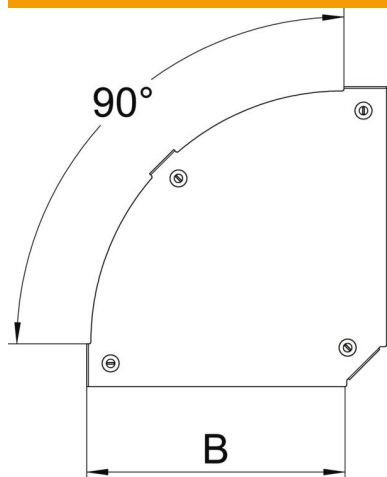

Preces numurs	7138506
Apzīmējums 1	90° pagrieziņa vāks
Apzīmējums 2	pagriežienam RBM 90 300
Ražotājs	OBO
Izmērs	B=300mm
Materiāls	Tērauds
Virsmā	cinkots
Virsmas standarts	DIN EN 10346
Mazākā VK vienība	1
Daudzuma mērvienība	Gabals
Svars	81,6 kg
Svara vienība	kg/100 gab.

Tehnisko datu lapa

Vāks 90° līkumam Magic FS

Preces numurs: 7138506

Izmēri

Platums	300 mm
Platums	12 in
Loksnes biezums	0,05 in
Loksnes biezums	1,25 mm
Izmērs B	300 mm

Tehniskie dati

Līkums (leņķis)	90°
Stiprinājuma veids	Pagriezams atslēgs
Funkciju nodrošināšana	nē
Piemērots režģveida renei	nē
Piemērots kabeļu trepēm	jā
Piemērots kabeļu renei	jā
Virziena maiņa	horizontāls
Nerūsējošs tērauds, kodināts	nē
Ar eņģēm	nē