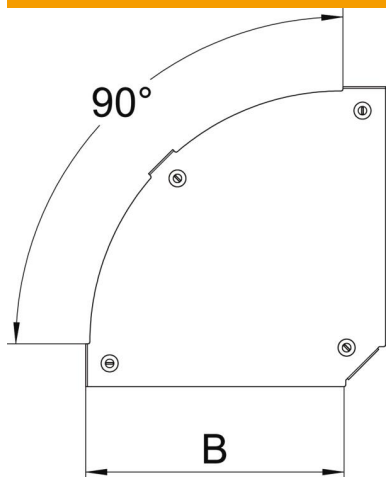

Pamatdati

Preces numurs	7138544
Tips	DFBM 90 200 DD
Apzīmējums 1	90° pagrieziena vāks
Apzīmējums 2	pagriezienam RBM 90 200
Ražotājs	OBO
Izmērs	B=200mm
Materiāls	Tērauds
Virsmas	nepārtraukti cinkots cinks/alumīnijs, Double Dip
Virsmas standarts	DIN EN 10346
Mazākā VK vienība	1
Daudzuma mērvienība	Gabals
Svars	43 kg
Svara vienība	kg/100 gab.

Tehnisko datu lapa

Vāks 90° līkumam Magic DD

Preces numurs: 7138544

Izmēri

Platums	200 mm
Platums	8 in
Loksnes biezums	0,05 in
Loksnes biezums	1,25 mm
Izmērs B	200 mm

Tehniskie dati

Līkums (leņķis)	90°
Stiprinājuma veids	Pagriezams atslēgs
Funkciju nodrošināšana	nē
Piemērots režģveida renei	nē
Piemērots kabeļu trepēm	nē
Piemērots kabeļu renei	jā
Virziena maiņa	horizontāls
Nerūsējošs tērauds, kodināts	nē
Ar eņģēm	nē