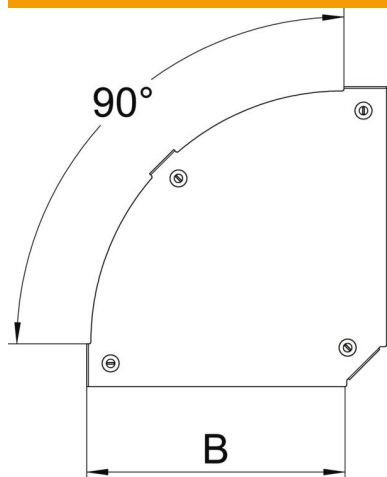

Pamatdati

Preces numurs	7138542
Tips	DFBM 90 150 DD
Apzīmējums 1	90° pagrieziena vāks
Apzīmējums 2	pagriezienam RBM 90 150
Ražotājs	OBO
Izmērs	B=150mm
Materiāls	Tērauds
Virsmas	nepārtraukti cinkots cinks/alumīnijs, Double Dip
Virsmas standarts	DIN EN 10346
Mazākā VK vienība	1
Daudzuma mērvienība	Gabals
Svars	28,5 kg
Svara vienība	kg/100 gab.

Tehnisko datu lapa

Vāks 90° līkumam Magic DD

Preces numurs: 7138542

Izmēri

Platums	150 mm
Platums	6 in
Loksnes biezums	0,05 in
Loksnes biezums	1,25 mm
Izmērs B	150 mm

Tehniskie dati

Līkums (leņķis)	90°
Stiprinājuma veids	Pagriezams atslēgs
Funkciju nodrošināšana	nē
Piemērots režģveida renei	nē
Piemērots kabeļu trepēm	nē
Piemērots kabeļu renei	jā
Virziena maiņa	horizontāls
Nerūsējošs tērauds, kodināts	nē
Ar eņģēm	nē