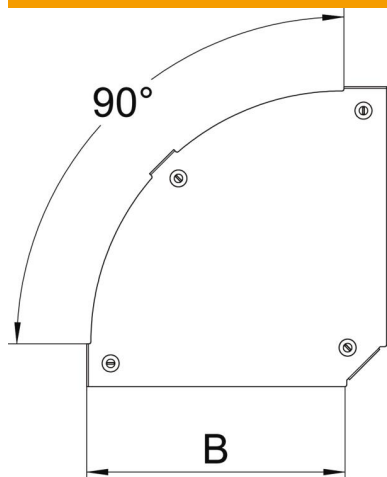

Preces numurs	7138500
Apzīmējums 1	90° pagriezienu vāks
Apzīmējums 2	pagriezienam RBM 90 100
Ražotājs	OBO
Izmērs	B=100mm
Materiāls	Tērauds
Virsmas	cinkots
Virsmas standarts	DIN EN 10346
Mazākā VK vienība	1
Daudzuma mērvienība	Gabals
Svars	17,1 kg
Svara vienība	kg/100 gab.

Tehnisko datu lapa

Vāks 90° līkumam Magic FS

Preces numurs: 7138500

Izmēri

Platums	100 mm
Platums	4 in
Loksnes biezums	0,05 in
Loksnes biezums	1,25 mm
Izmērs B	100 mm

Tehniskie dati

Līkums (leņķis)	90°
Stiprinājuma veids	Pagriezams atslēgs
Funkciju nodrošināšana	nē
Piemērots režģveida renei	nē
Piemērots kabeļu trepēm	jā
Piemērots kabeļu renei	jā
Virziena maiņa	horizontāls
Nerūsējošs tērauds, kodināts	nē
Ar eņģēm	nē