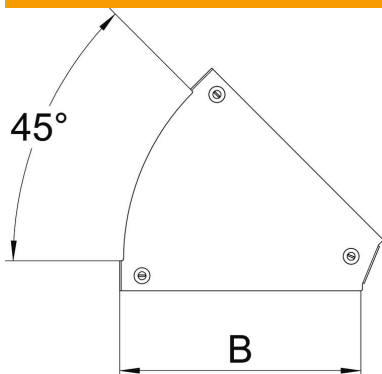

Pamatdati

Preces numurs	7138412
Tips	DFBM 45 600 DD
Apzīmējums 1	45° pagrieziena vāks
Apzīmējums 2	pagriezienam RBM 45 600
Ražotājs	OBO
Izmērs	B=600mm
Materiāls	Tērauds
Virsmas	nepārtraukti cinkots cinks/alumīnijs, Double Dip
Virsmas standarts	DIN EN 10346
Mazākā VK vienība	1
Daudzuma mērvienība	Gabals
Svars	191,5 kg
Svara vienība	kg/100 gab.

Tehnisko datu lapa

Vāks 45° līkumam Magic DD

Preces numurs: 7138412

Izmēri

Platums	600 mm
Loksnes biezums	0,05 in
Loksnes biezums	1,25 mm
Izmērs B	600 mm

Tehniskie dati

Līkums (leņķis)	45°
Stiprinājuma veids	Pagriezams atslēgs
Funkciju nodrošināšana	nē
Piemērots režģveida renei	nē
Piemērots kabeļu trepēm	nē
Piemērots kabeļu renei	jā
Virziena maiņa	horizontāls
Nerūsējošs tērauds, kodināts	nē
Ar eņģēm	nē