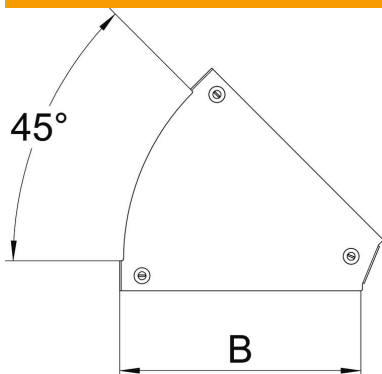

## Pamatdati

Preces numurs	7138410
Tips	DFBM 45 500 DD
Apzīmējums 1	45° pagrieziņa vāks
Apzīmējums 2	pagriezienam RBM 45 500
Ražotājs	OBO
Izmērs	B=500mm
Materiāls	Tērauds
Virsmas	nepārtraukti cinkots cinks/alumīnijs, Double Dip
Virsmas standarts	DIN EN 10346
Mazākā VK vienība	1
Daudzuma mērvienība	Gabals
Svars	142,3 kg
Svara vienība	kg/100 gab.

# Tehnisko datu lapa

Vāks 45° līkumam Magic DD

Preces numurs: 7138410

## Izmēri

Platums	500 mm
Loksnes biezums	0,05 in
Loksnes biezums	1,25 mm
Izmērs B	500 mm

## Tehniskie dati

Līkums (leņķis)	45°
Stiprinājuma veids	Pagriezams atslēgs
Funkciju nodrošināšana	nē
Piemērots režģveida renei	nē
Piemērots kabeļu trepēm	nē
Piemērots kabeļu renei	jā
Virziena maiņa	horizontāls
Nerūsējošs tērauds, kodināts	nē
Ar eņģēm	nē