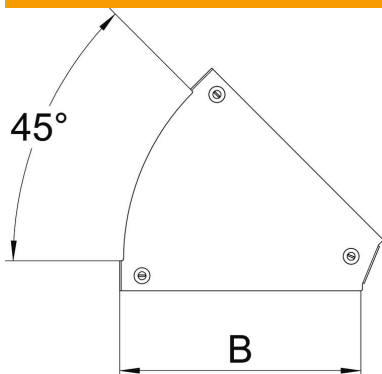

### Pamatdati

Preces numurs	7138368
Apzīmējums 1	45° pagrieziņa vāks
Apzīmējums 2	pagriežienam RBM 45 400
Ražotājs	OBO
Izmērs	B=400mm
Materiāls	Tērauds
Virsmā	cinkots
Virsmas standarts	DIN EN 10346
Mazākā VK vienība	1
Daudzuma mērvienība	Gabals
Svars	97,9 kg
Svara vienība	kg/100 gab.

## Izmēri

Platums	400 mm
Platums	16 in
Loksnes biezums	0,05 in
Loksnes biezums	1,25 mm
Izmērs B	400 mm

## Tehniskie dati

Līkums (leņķis)	45°
Stiprinājuma veids	Pagriežams atslēgs
Funkciju nodrošināšana	nē
Piemērots režģveida renei	nē
Piemērots kabeļu trepēm	nē
Piemērots kabeļu renei	jā
Virziena maiņa	horizontāls
Nerūsējošs tērauds, kodināts	nē
Ar eņģēm	nē