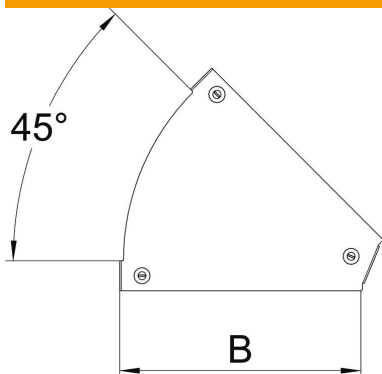

### Pamatdati

Preces numurs	7138408
Tips	DFBM 45 400 DD
Apzīmējums 1	45° pagrieziena vāks
Apzīmējums 2	pagriezienam RBM 45 400
Ražotājs	OBO
Izmērs	B=400mm
Materiāls	Tērauds
Virsmas	nepārtraukti cinkots cinks/alumīnijs, Double Dip
Virsmas standarts	DIN EN 10346
Mazākā VK vienība	1
Daudzuma mērvienība	Gabals
Svars	97,9 kg
Svara vienība	kg/100 gab.

# Tehnisko datu lapa

Vāks 45° līkumam Magic DD

Preces numurs: 7138408

## Izmēri

Platums	400 mm
Platums	20 in
Loksnes biezums	0,05 in
Loksnes biezums	1,25 mm
Izmērs B	400 mm

## Tehniskie dati

Līkums (leņķis)	45°
Stiprinājuma veids	Pagriezams atslēgs
Funkciju nodrošināšana	nē
Piemērots režģveida renei	nē
Piemērots kabeļu trepēm	nē
Piemērots kabeļu renei	jā
Virziena maiņa	horizontāls
Nerūsējošs tērauds, kodināts	nē
Ar eņģēm	nē