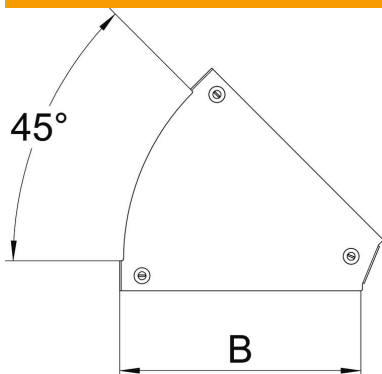

### Pamatdati

Preces numurs	7138406
Tips	DFBM 45 300 DD
Apzīmējums 1	45° pagrieziņa vāks
Apzīmējums 2	pagriezienam RBM 45 300
Ražotājs	OBO
Izmērs	B=300mm
Materiāls	Tērauds
Virsmas	nepārtraukti cinkots cinks/alumīnijs, Double Dip
Virsmas standarts	DIN EN 10346
Mazākā VK vienība	1
Daudzuma mērvienība	Gabals
Svars	52,4 kg
Svara vienība	kg/100 gab.

# Tehnisko datu lapa

Vāks 45° līkumam Magic DD

Preces numurs: 7138406

## Izmēri

Platums	300 mm
Platums	12 in
Loksnes biezums	0,05 in
Loksnes biezums	1,25 mm
Izmērs B	300 mm

## Tehniskie dati

Līkums (leņķis)	45°
Stiprinājuma veids	Pagriezams atslēgs
Funkciju nodrošināšana	nē
Piemērots režģveida renei	nē
Piemērots kabeļu trepēm	nē
Piemērots kabeļu renei	jā
Virziena maiņa	horizontāls
Nerūsējošs tērauds, kodināts	nē
Ar eņģēm	nē