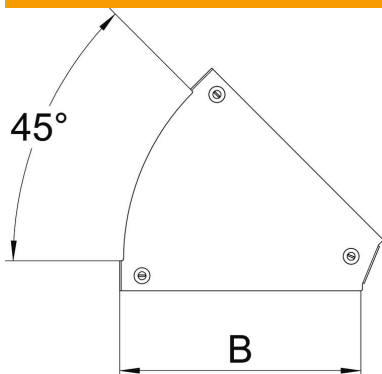

Pamatdati

Preces numurs	7138404
Tips	DFBM 45 200 DD
Apzīmējums 1	45° pagrieziena vāks
Apzīmējums 2	pagriezienam RBM 45 200
Ražotājs	OBO
Izmērs	B=200mm
Materiāls	Tērauds
Virsmas	nepārtraukti cinkots cinks/alumīnijs, Double Dip
Virsmas standarts	DIN EN 10346
Mazākā VK vienība	1
Daudzuma mērvienība	Gabals
Svars	31,4 kg
Svara vienība	kg/100 gab.

Tehnisko datu lapa

Vāks 45° līkumam Magic DD

Preces numurs: 7138404

Izmēri

Platums	200 mm
Platums	8 in
Loksnes biezums	0,05 in
Loksnes biezums	1,25 mm
Izmērs B	200 mm

Tehniskie dati

Līkums (leņķis)	45°
Stiprinājuma veids	Pagriezams atslēgs
Funkciju nodrošināšana	nē
Piemērots režģveida renei	nē
Piemērots kabeļu trepēm	nē
Piemērots kabeļu renei	jā
Virziena maiņa	horizontāls
Nerūsējošs tērauds, kodināts	nē
Ar eņģēm	nē