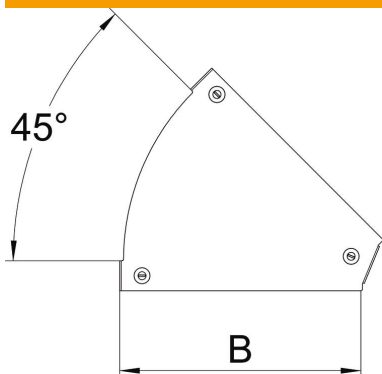

Pamatdati

Preces numurs	7138402
Tips	DFBM 45 150 DD
Apzīmējums 1	45° pagrieziņa vāks
Apzīmējums 2	pagriezienam RBM 45 150
Ražotājs	OBO
Izmērs	B=150mm
Materiāls	Tērauds
Virsmas	nepārtraukti cinkots cinks/alumīnijs, Double Dip
Virsmas standarts	DIN EN 10346
Mazākā VK vienība	1
Daudzuma mērvienība	Gabals
Svars	23,1 kg
Svara vienība	kg/100 gab.

Tehnisko datu lapa

Vāks 45° līkumam Magic DD

Preces numurs: 7138402

Izmēri

Platums	150 mm
Platums	6 in
Loksnes biezums	0,05 in
Loksnes biezums	1,25 mm
Izmērs B	150 mm

Tehniskie dati

Līkums (leņķis)	45°
Stiprinājuma veids	Pagriezams atslēgs
Funkciju nodrošināšana	nē
Piemērots režģveida renei	nē
Piemērots kabeļu trepēm	nē
Piemērots kabeļu renei	jā
Virziena maiņa	horizontāls
Nerūsējošs tērauds, kodināts	nē
Ar eņģēm	nē