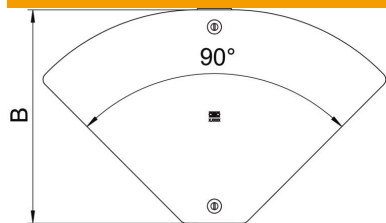

St Tērauds

DD nepārtraukti cinkots cinks/alumīnijs, Double Dip

Pamatdati

Preces numurs	6040788
Tips	DFBMV 400 DD
Apzīmējums 1	Vāks regul. pagriezienam Magic
Apzīmējums 2	0 to 90°, priekš RBMV
Ražotājs	OBO
Izmērs	404x625
Materiāls	Tērauds
Virsmas	nepārtraukti cinkots cinks/alumīnijs, Double Dip
Virsmas standarts	DIN EN 10346
Mazākā VK vienība	1
Daudzuma mērvienība	Gabals
Svars	164,4 kg
Svara vienība	kg/100 gab.

Tehnisko datu lapa

Vāks regulējamam līkumam Magic DD

Preces numurs: 6040788

Izmēri

Platums	400 mm
Platums	12 in
Loksnes biezums	0,05 in
Loksnes biezums	1,25 mm
Izmērs B	400 mm

Tehniskie dati

Līkums (leņķis)	regulējams
Stiprinājuma veids	Pagriežams atslēgs
Piemērots režģveida renei	nē
Piemērots kabeļu trepēm	nē
Piemērots kabeļu renei	jā
Nerūsējošs tērauds, kodināts	nē
Ar eņģēm	nē