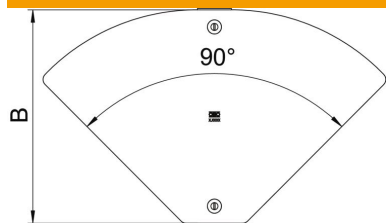

St Tērauds

DD nepārtraukti cinkots cinks/alumīnijs, Double Dip

Pamatdati

Preces numurs	6040786
Tips	DFBMV 300 DD
Apzīmējums 1	Vāks regul. pagriezienam Magic
Apzīmējums 2	0 to 90°, priekš RBMV
Ražotājs	OBO
Izmērs	304x484
Materiāls	Tērauds
Virsmas	nepārtraukti cinkots cinks/alumīnijs, Double Dip
Virsmas standarts	DIN EN 10346
Mazākā VK vienība	1
Daudzuma mērvienība	Gabals
Svars	81,2 kg
Svara vienība	kg/100 gab.

Tehnisko datu lapa

Vāks regulējamam līkumam Magic DD

Preces numurs: 6040786

Izmēri

Platums	300 mm
Platums	8 in
Loksnes biezums	0,04 in
Loksnes biezums	1 mm
Izmērs B	300 mm

Tehniskie dati

Līkums (leņķis)	regulējams
Stiprinājuma veids	Pagriezams atslēgs
Piemērots režģveida renei	nē
Piemērots kabeļu trepēm	nē
Piemērots kabeļu renei	jā
Nerūsējošs tērauds, kodināts	nē
Ar eņģēm	nē